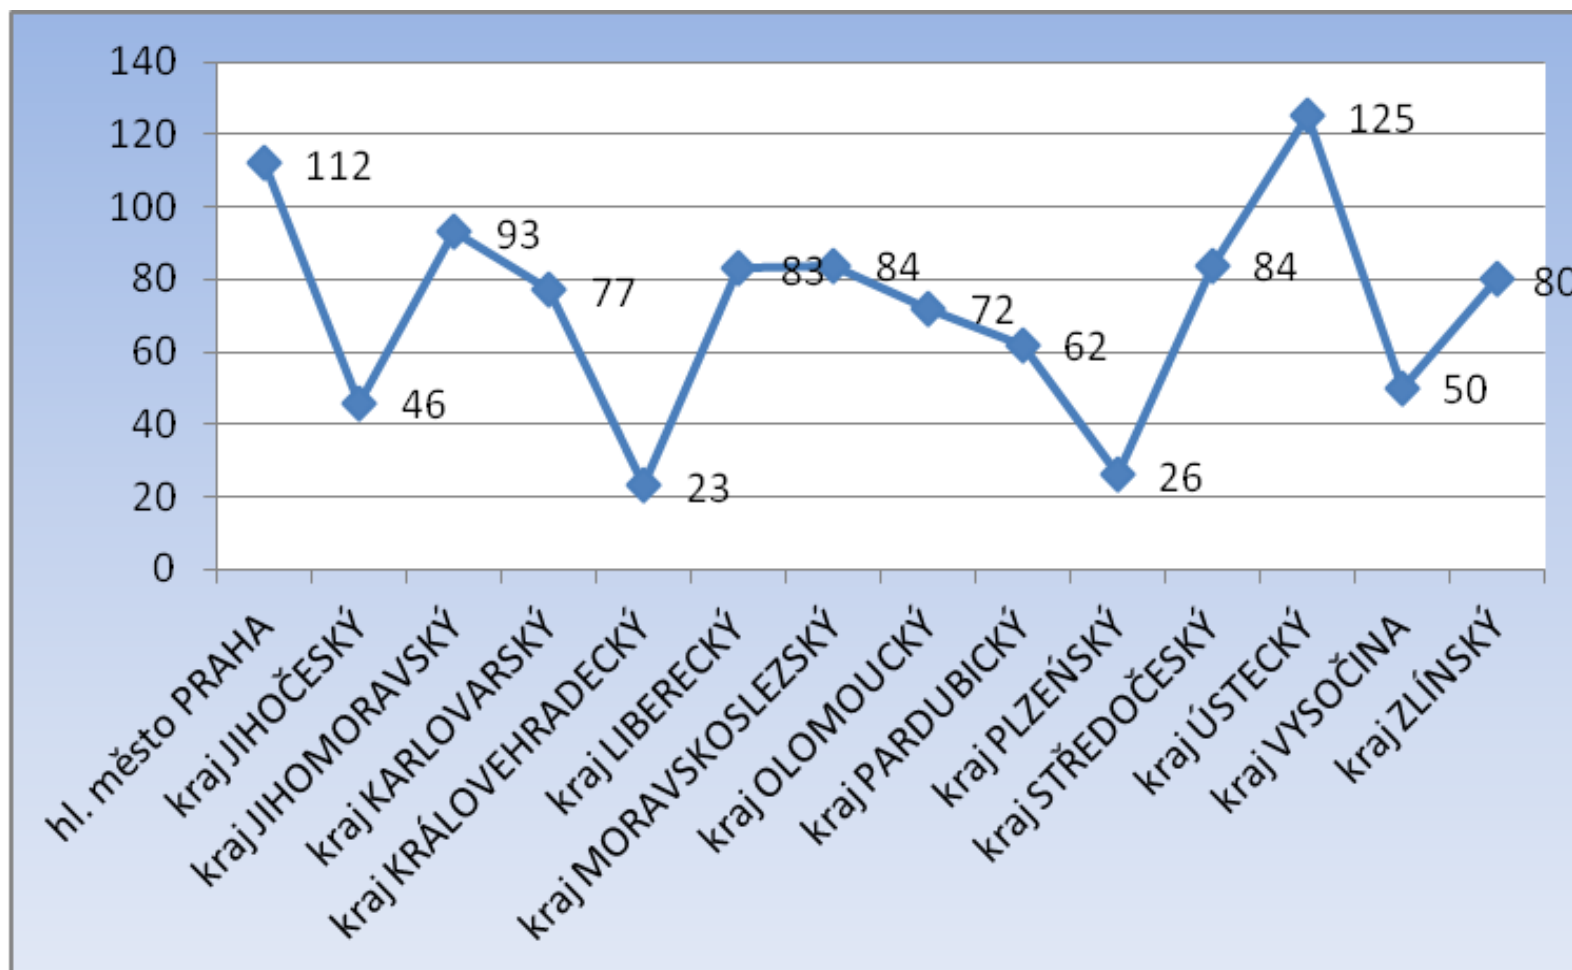

Počet vykázaní v ČR (součet kraje) 1.1.-30.09.2013

Celkem bylo v roce 2013 k 30.09.2013 provedeno 1017 vykázaní. Největší počet vykázaní byl v Ústeckém kraji (125)

Počet vykázaní v ČR (součet kraje) za měsíc září 2013

Celkem bylo v roce 2013 v měsíci září provedeno 112 vykázaní. Největší počet vykázaní v měsíci byl uskutečněn v hlavním městě Praze (18)

Počet vykázaní v ČR porovnání (součet měsíce) leden - září 2013

Celkem bylo v roce 2013 k 30.09.2013 provedeno 1017 vykázaní, v měsíci září 112 vykázaní.

Počet vykázaní za měsíc září 2007 – 2013 (srovnání)

Nejvyšší počet vykázaní v měsíci září bylo v roce 2011, došlo ke 130ti případům vykázaní násilné osoby ze společné domácnosti.