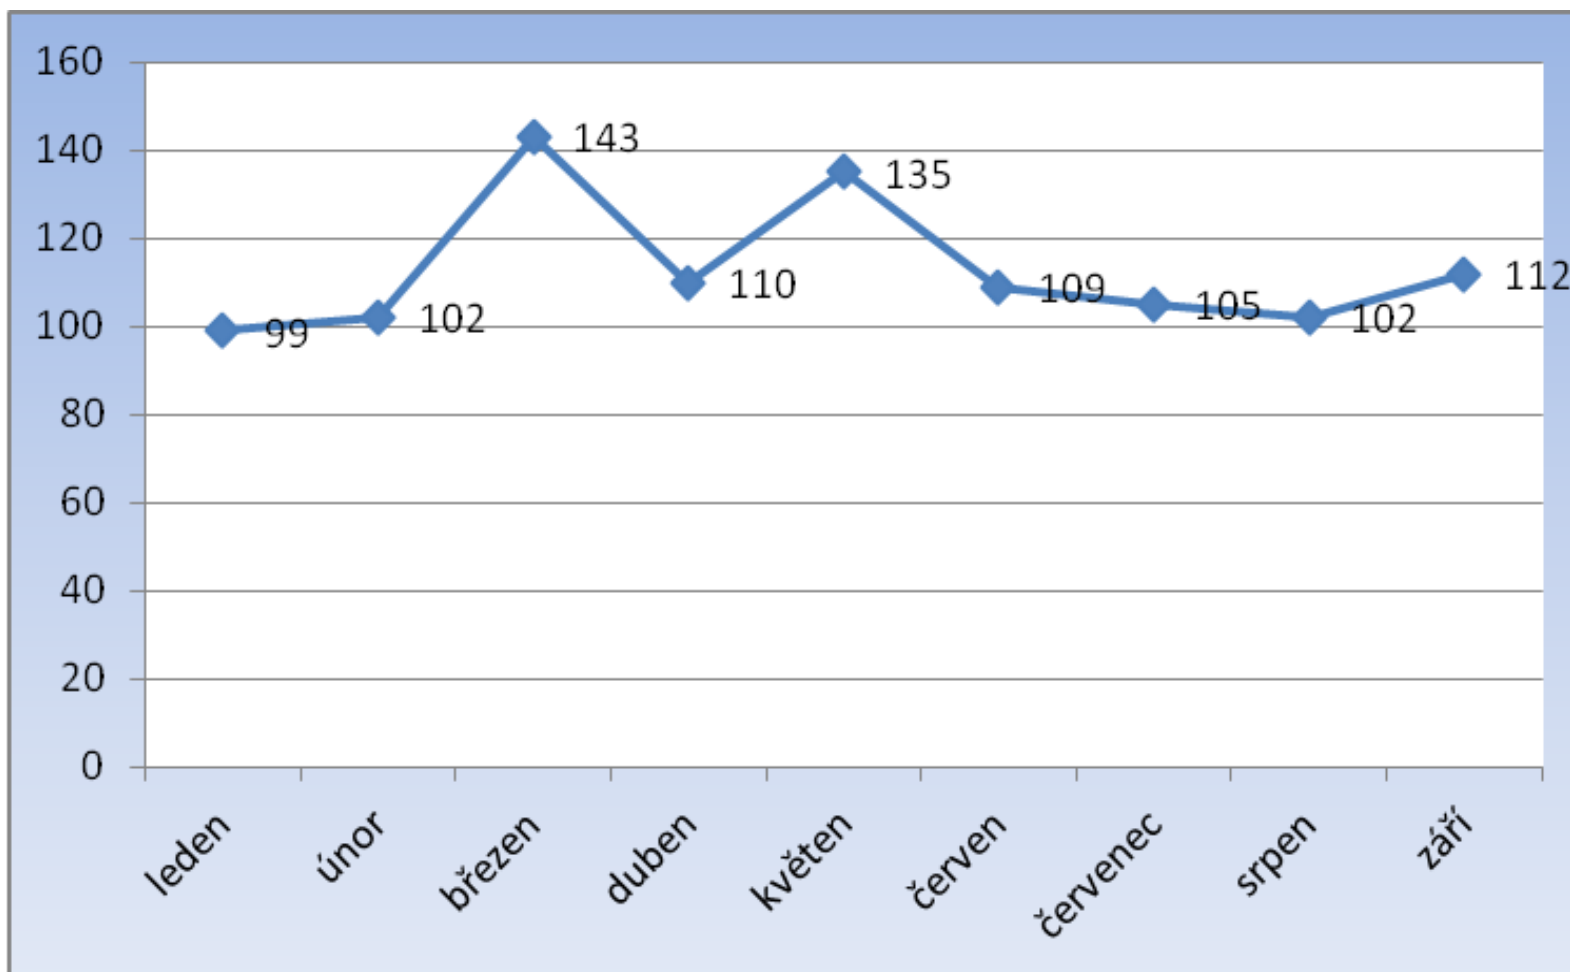

Počet vykázaní v ČR (součet kraje) 1.1.-30.09.2013

Celkem bylo v roce 2013 k 30.09.2013 provedeno 1017 vykázaní. Největší počet vykázaní byl v Ústeckém kraji (125)

Počet vykázaní v ČR (součet kraje) za měsíc září 2013

Celkem bylo v roce 2013 v měsíci září provedeno 112 vykázaní. Největší počet vykázaní v měsíci byl uskutečněn v hlavním městě Praze (18)

Počet vykázaní v ČR porovnání (součet měsíce) leden - září 2013

Celkem bylo v roce 2013 k 30.09.2013 provedeno 1017 vykázaní, v měsíci září 112 vykázaní.

Počet vykázaní za měsíc září 2007 – 2013 (srovnání)

Nejvyšší počet vykázaní v měsíci září bylo v roce 2011, došlo ke 130ti případům vykázaní násilné osoby ze společné domácnosti.