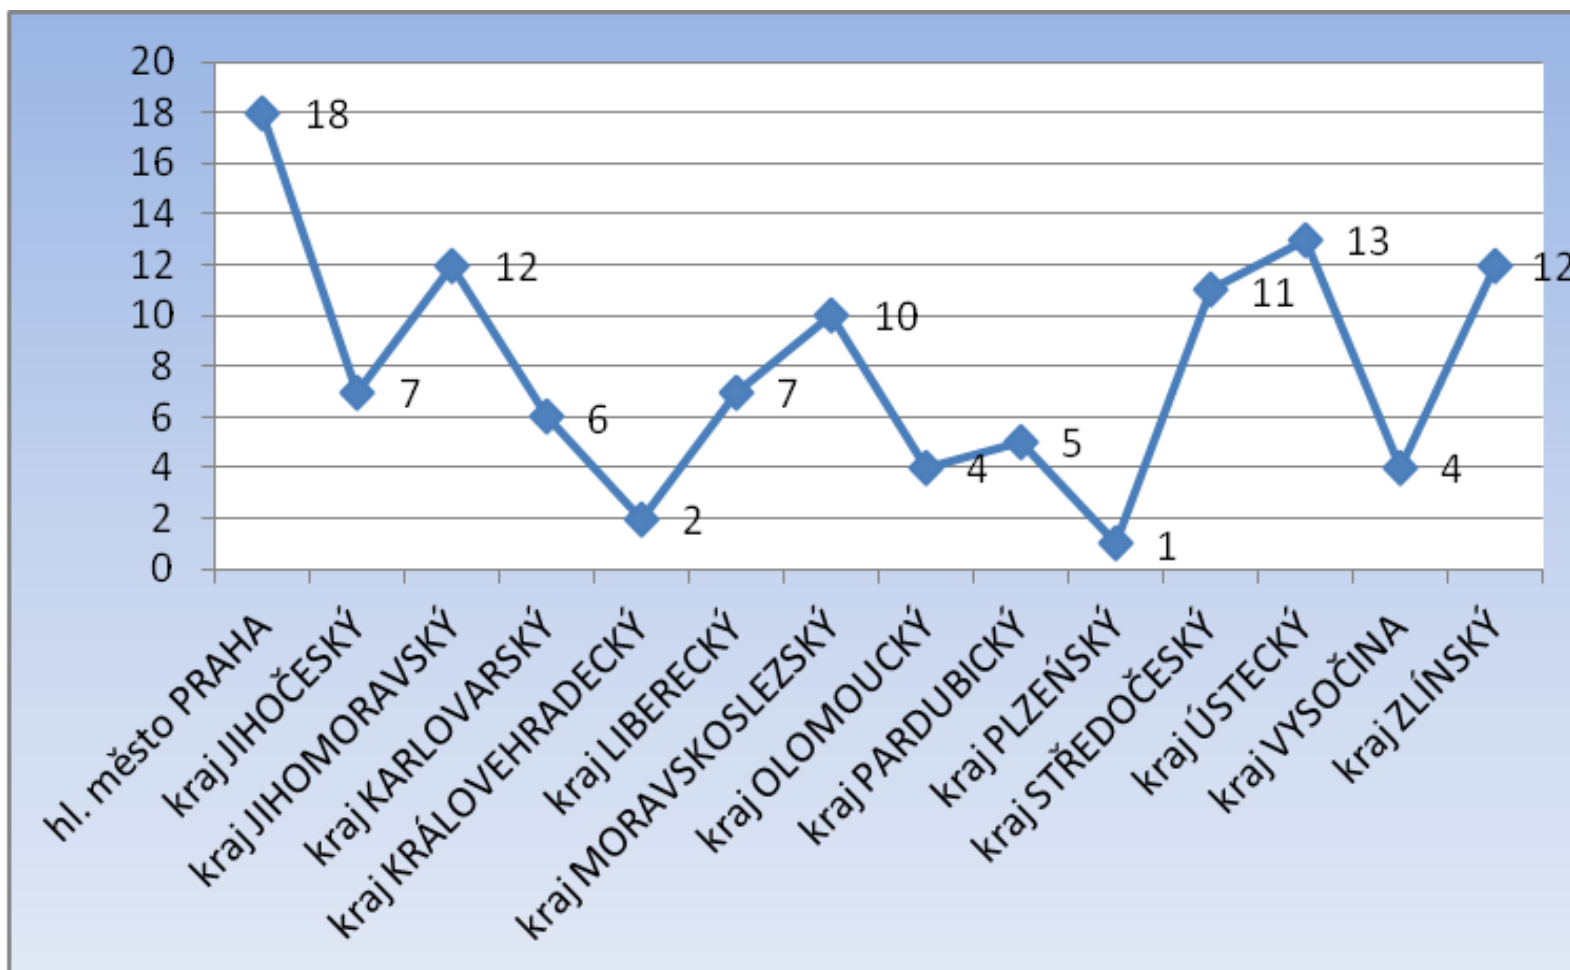

Počet vykázaní v ČR (součet kraje) 1.1.-30.09.2013

Celkem bylo v roce 2013 k 30.09.2013 provedeno 1017 vykázaní. Největší počet vykázaní byl v Ústeckém kraji (125)

Počet vykázaní v ČR (součet kraje) za měsíc září 2013

Celkem bylo v roce 2013 v měsíci září provedeno 112 vykázaní. Největší počet vykázaní v měsíci byl uskutečněn v hlavním městě Praze (18)

Počet vykázaní v ČR porovnání (součet měsíce) leden - září 2013

Celkem bylo v roce 2013 k 30.09.2013 provedeno 1017 vykázaní, v měsíci září 112 vykázaní.

Počet vykázaní za měsíc září 2007 – 2013 (srovnání)

Nejvyšší počet vykázaní v měsíci září bylo v roce 2011, došlo ke 130ti případům vykázaní násilné osoby ze společné domácnosti.